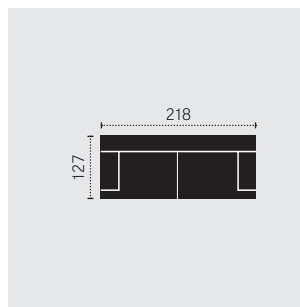

MODELL

LA LUNA

STAND 05/2022

KOMBI MASSE

C868300

3er-Sofa

C868530

Megasofa

C868100

Sessel

Masse in Zentimeter

GROUP
COTTA