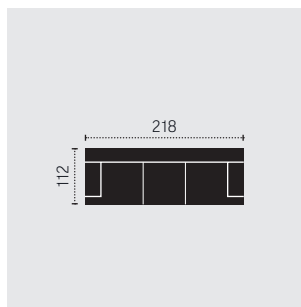

MODELL

LA LUNA

STAND 05/2022

KOMBI MASSE

C868300

3er-Sofa

C868530

Megasofa

C868100

Sessel

Masse in Zentimeter

GROUP
COTTA