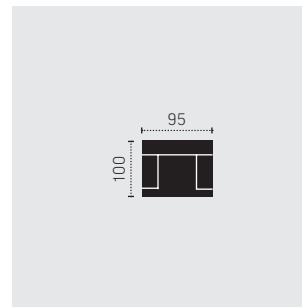

MODELL

LA LUNA

STAND 05/2022

KOMBI MASSE

C868300

3er-Sofa

C868530

Megasofa

C868100

Sessel

Masse in Zentimeter

GROUP
COTTA