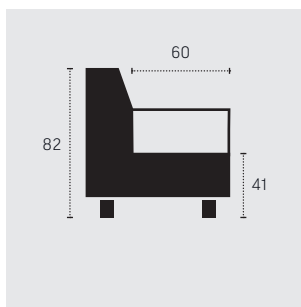

MODELL

LA LUNA

STAND 05/2022

KOMBI MASSE

C868300

3er-Sofa

C868530

Megasofa

C868100

Sessel

Masse in Zentimeter

GROUP
COTTA