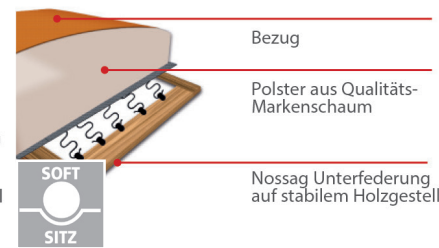

PASST
IMMER

maßGENAU.
Polstermöbel im Wunschmaß

Maßgenaue Planung – cm-genau!

Zahlreiche Kombinations- und Bezugsvarianten möglich!

Sitzhärten:

Komfortsitz mit Federkern

Softsitz mit Markenschaum

Komfortfunktionen:

Kopfteilverstellung (Mehrpreis)

motorische Relaxfunktion wandfrei

Besonderheiten

2 Sitzhöhen zur Auswahl

Armteile:

AT 1

AT 2

AT 4 - immer klappbar
Mehrpreis)