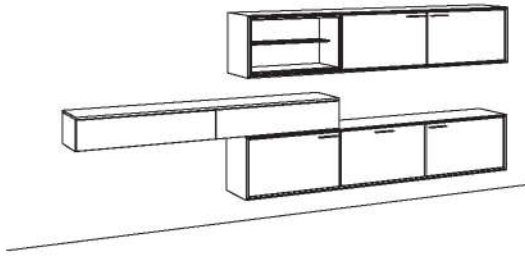

## Kombination LA01-....

LA51-.... spiegelseitig zur Abbildung (preisgleich)

B 280 cm  
H 130 cm  
T 34/32 cm

LA01-....	Preis
Col. Nussbaum lackiert gebürstet / Lack	SI
Wildeiche hell lackiert gebürstet / Lack	SI
Anziano Eiche lackiert gebürstet / Lack	SI