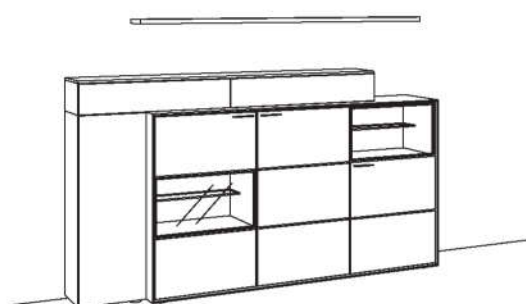

Kombination LA08-....

LA58-.... spiegelseitig zur Abbildung (preisgleich)

B	220 cm
H	159 cm
T	44/32/20 cm

LA08-....	Preis
Col. Nussbaum lackiert gebürstet / Lack	SI
Wildeiche hell lackiert gebürstet / Lack	SI
Anziano Eiche lackiert gebürstet / Lack	SI

Kombination bestehend aus:

1x Anstellkonsole	, links angeschl.	8741-..00
1x Aufsatzkonsole		8749-..00
1x Sideboard		8776-
1x Wandboard		8832-..00

BELEUCHTUNGSPAKET:	Preis
Komplette Beleuchtung inkl. Trafo, Verlängerung u. Funkdimmer	LL08-0000 SI

BELEUCHTUNG für Einzelbestellungen:	Preis
1x 2er Set LED-Beleuchtung, Sideboard	8841-0002 SI
1x 3er Set LED-Beleuchtung, Wandboard	8840-0003 SI
1x Trafo	8845-0000 SI
1x Extra Verlängerung	8846-0000 SI
1x Funkdimmer-Set	0094-0008 SI

Wandboards immer in der Farbe des Korpus.
Anstellkonsole/Aufsatzkonsole immer in der Farbe des Innenkorpus.