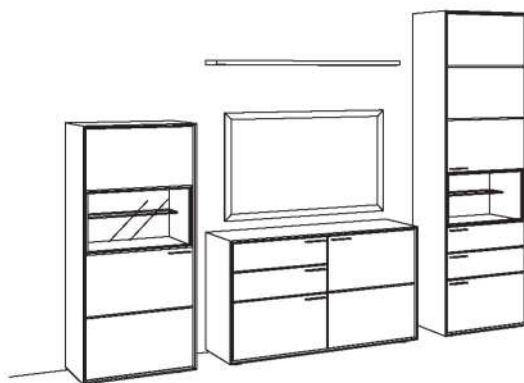

Kombination LA07-....

LA57-.... spiegelseitig zur Abbildung (preisgleich)

B	287 cm
H	209 cm
T	44/20 cm

LA07-....	Preis
Col. Nussbaum lackiert gebürstet / Lack	SI
Wildeiche hell lackiert gebürstet / Lack	SI
Anziano Eiche lackiert gebürstet / Lack	SI

Kombination bestehend aus:

1x Highboard	, links angeschl.	8780-
1x Sideboard	, rechts angeschl.	8761-
1x Wandboard		8831-..00
1x Vitrine	, rechts angeschl.	8815-

BELEUCHTUNGSPAKET:	Preis
Komplette Beleuchtung inkl. Trafo, Verlängerung u. Funkdimmer	LL07-0000 SI

BELEUCHTUNG für Einzelbestellungen:	Preis
2x 1er Set LED-Beleuchtung, Highboard/Vitrine à	8841-0001 SI
1x 2er Set LED-Beleuchtung, Wandboard	8840-0002 SI
1x Trafo	8845-0000 SI
1x Extra Verlängerung	8846-0000 SI
1x Funkdimmer-Set	0094-0008 SI

Wandboards immer in der Farbe des Korpus.