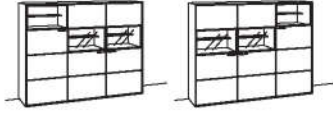

KS 3360

Lieferbare Ausführungen: (bitte ergänzen Sie die 5. bis 8. Stelle der Bestell-Nr.)

Bestell-Nr.	Korpus/Front	Innenkorpus	Bestell-Nr.	Korpus/Front	Innenkorpus	Bestell-Nr.	Korpus/Front	Innenkorpus
-4023	Col. Nussbaum lack. geb., massiv	Lack sand matt	-7823	Anz. Eiche lack. geb., furn.	Lack sand matt	-7023	Wildeiche hell lack. geb., massiv	Lack sand matt
-4024	Col. Nussbaum lack. geb., massiv	Lack weiß matt	-7824	Anz. Eiche lack. geb., furn.	Lack weiß matt	-7024	Wildeiche hell lack. geb., massiv	Lack weiß matt
-4027	Col. Nussbaum lack. geb., massiv	Lack basalt matt	-7827	Anz. Eiche lack. geb., furn.	Lack basalt matt	-7027	Wildeiche hell lack. geb., massiv	Lack basalt matt

Highboard

3-türig
1 offenes Fach
3 kleine Glasböden
4 Holzböden, verstellbar
Zerlegt, 3 Colli

B à 182 cm
H 141 cm
T 44 cm

Bestell-Nr.:	8794- 8795-	Preis à
Col. Nussbaum lackiert gebürstet / Lack		SI
Wildeiche hell lackiert gebürstet / Lack		SI
Anziano Eiche lackiert gebürstet / Lack		SI
3er Set LED-Beleuchtung	8841-0003	SI
Trafo	8845-0000	SI

Highboard

3-türig
2 Schubkästen mit Vollauszügen
1 offenes Fach, 3 kleine Glasböden
3 Holzböden, verstellbar
Zerlegt, 3 Colli

B à 182 cm
H 141 cm
T 44 cm