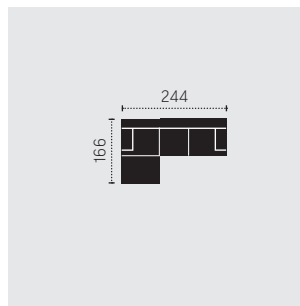

### C628666 2F-REC/BK

Bettfunktion (180 x 126 cm)

**BK:** Bettkasten  
**F:** Bettfunktion

Masse in Zentimeter

### C628667 REC/BK-2F

Bettfunktion (180 x 126 cm)