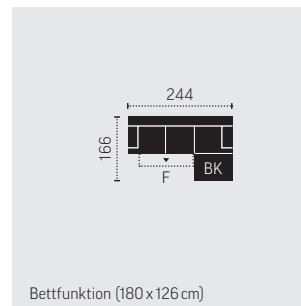

### C628666 2F-REC/BK

Bettfunktion (180 x 126 cm)

**BK:** Bettkasten  
**F:** Bettfunktion

Masse in Zentimeter

### C628667 REC/BK-2F

Bettfunktion (180 x 126 cm)