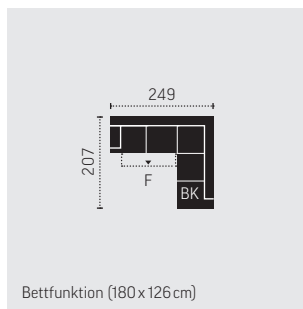

C628895 2F-OTM/BK-Klein