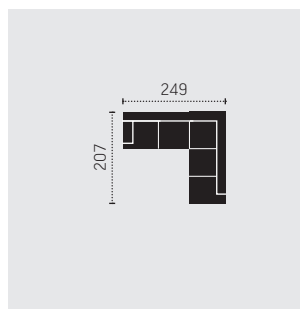

C628891 2-OTM/Klein