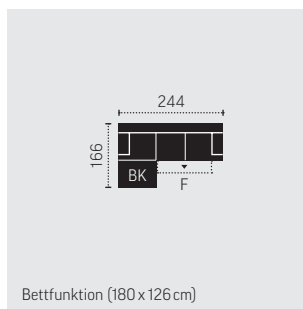

### C628666 2F-REC/BK

Bettfunktion (180 x 126 cm)

**BK:** Bettkasten  
**F:** Bettfunktion

Masse in Zentimeter

### C628667 REC/BK-2F

Bettfunktion (180 x 126 cm)