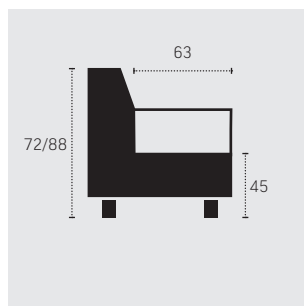

STAND: 07/2021

KOMBI MASSE