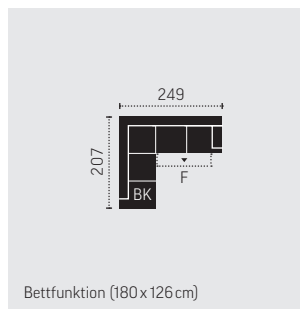

C628896 OTM/BK-Klein-2F