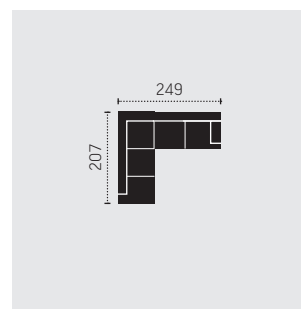

C628892 OTM/Klein-2