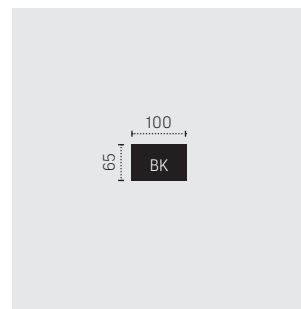

C628885 Hocker/BK