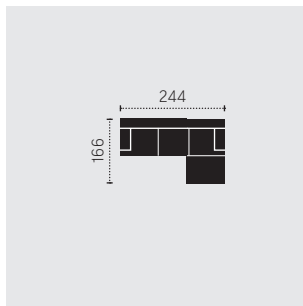

C628560 2-REC