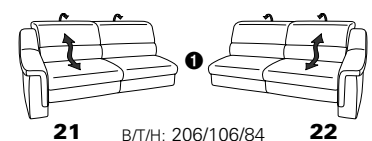

1501 mini

Variante 73
mit Stauraum

Variante 75
mit beiseitiger, manueller Relaxfunktion

Variante 86
mit Wallfree

Typenplan 1501

die Wallfree-Funktion ist manuell oder elektrisch verstellbar erhältlich!

① nur mit bodennahen Varianten kombinierbar
② bodennah

Eckelemente

Sofas

mit Wallfree-Funktion ohne Wall-free-Funktion

Abschlusselemente

mit Wallfree-Funktion

ohne Wallfree-Funktion

Zwischenelemente

mit Wallfree-Funktion

ohne Wallfree-Funktion

Sessel

mit Wallfree-Funktion ohne Wall-free-Funktion

Recamiere

mit Wallfree-Funktion

fest

Zwischentische / Zubehör

Hocker