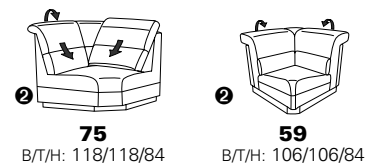

als Maxi-Version mit größerer
Sitzhöhe und Sitztiefe
s. Modell 1301

Zusammenstellung:
3 / 75 / 86 / Armteilkissen 93
Bezug:
14 Aqua Clean rettich

PLANOPOLY motion

NEU:
jetzt auch mit Herz-Waage-Funktion
in allen elektrischen Wallfree-Elementen
als Zusatzausstattung!

1501 mini

Variante 73
mit Stauraum

Variante 75
mit beiseitiger, manueller Relaxfunktion

Variante 86
mit Wallfree

Typenplan 1501

die Wallfree-Funktion ist manuell oder elektrisch verstellbar erhältlich!

① nur mit bodennahen Varianten kombinierbar
② bodennah

Eckelemente

Sofas

mit Wallfree-Funktion ohne Wall-free-Funktion

Abschlusselemente

mit Wallfree-Funktion

ohne Wallfree-Funktion

Zwischenelemente

mit Wallfree-Funktion