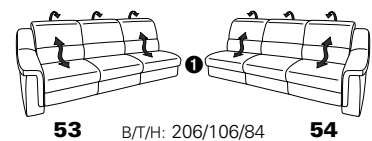

1501 mini

Variante 73
mit Stauraum

Variante 75
mit beiseitiger, manueller Relaxfunktion

Variante 86
mit Wallfree

Typenplan 1501

die Wallfree-Funktion ist manuell oder elektrisch verstellbar erhältlich!

① nur mit bodennahen Varianten kombinierbar
② bodennah

Eckelemente

Sofas

mit Wallfree-Funktion ohne Wall-free-Funktion

Abschlusselemente

mit Wallfree-Funktion

ohne Wallfree-Funktion

Zwischenelemente

mit Wallfree-Funktion

ohne Wallfree-Funktion

Sessel

mit Wallfree-Funktion ohne Wall-free-Funktion

Recamiere

mit Wallfree-Funktion

fest

Zwischentische / Zubehör

Hocker