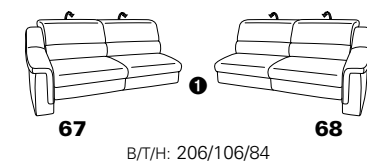

1501 mini

Variante 73
mit Stauraum

Variante 75
mit beiseitiger, manueller Relaxfunktion

Variante 86
mit Wallfree

Typenplan 1501

die Wallfree-Funktion ist manuell oder elektrisch verstellbar erhältlich!

① nur mit bodennahen Varianten kombinierbar
② bodennah

Eckelemente

Sofas

mit Wallfree-Funktion ohne Wall-free-Funktion

Abschlusselemente

mit Wallfree-Funktion

ohne Wallfree-Funktion

Zwischenelemente

mit Wallfree-Funktion

ohne Wallfree-Funktion

Sessel

mit Wallfree-Funktion ohne Wall-free-Funktion

Recamiere

mit Wallfree-Funktion

fest

Zwischentische / Zubehör

Hocker