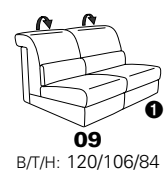

1501 mini

Variante 73
mit Stauraum

Variante 75
mit beiseitiger, manueller Relaxfunktion

Variante 86
mit Wallfree

Typenplan 1501

die Wallfree-Funktion ist manuell oder elektrisch verstellbar erhältlich!

① nur mit bodennahen Varianten kombinierbar
② bodennah

Eckelemente

Sofas

mit Wallfree-Funktion ohne Wall-free-Funktion

Abschlusselemente

mit Wallfree-Funktion

ohne Wallfree-Funktion

Zwischenelemente

mit Wallfree-Funktion

ohne Wallfree-Funktion

Sessel

mit Wallfree-Funktion ohne Wall-free-Funktion

Recamiere

mit Wallfree-Funktion

fest

Zwischentische / Zubehör

Hocker