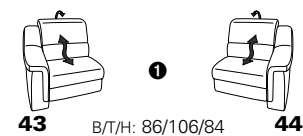

1501 mini

Variante 73
mit Stauraum

Variante 75
mit beiseitiger, manueller Relaxfunktion

Variante 86
mit Wallfree

Typenplan 1501

die Wallfree-Funktion ist manuell oder elektrisch verstellbar erhältlich!

① nur mit bodennahen Varianten kombinierbar
② bodennah

Eckelemente

Sofas

mit Wallfree-Funktion ohne Wall-free-Funktion

Abschlusselemente

mit Wallfree-Funktion

ohne Wallfree-Funktion

Zwischenelemente

mit Wallfree-Funktion

ohne Wallfree-Funktion

Sessel

mit Wallfree-Funktion ohne Wall-free-Funktion

Recamiere

mit Wallfree-Funktion

fest

Zwischentische / Zubehör

Hocker