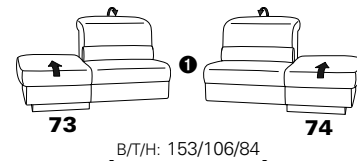

1501 mini

Variante 73
mit Stauraum

Variante 75
mit beiseitiger, manueller Relaxfunktion

Variante 86
mit Wallfree

Typenplan 1501

die Wallfree-Funktion ist manuell oder elektrisch verstellbar erhältlich!

① nur mit bodennahen Varianten kombinierbar
② bodennah

Eckelemente

Sofas

mit Wallfree-Funktion ohne Wall-free-Funktion

Abschlusselemente

mit Wallfree-Funktion

ohne Wallfree-Funktion

Zwischenelemente

mit Wallfree-Funktion