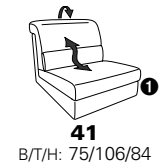

1501 mini

Variante 73
mit Stauraum

Variante 75
mit beiseitiger, manueller Relaxfunktion

Variante 86
mit Wallfree

Typenplan 1501

die Wallfree-Funktion ist manuell oder elektrisch verstellbar erhältlich!

① nur mit bodennahen Varianten kombinierbar
② bodennah

Eckelemente

Sofas

mit Wallfree-Funktion ohne Wall-free-Funktion

Abschlusselemente

mit Wallfree-Funktion

ohne Wallfree-Funktion

Zwischenelemente

mit Wallfree-Funktion

ohne Wallfree-Funktion

Sessel

mit Wallfree-Funktion ohne Wall-free-Funktion

Recamiere

mit Wallfree-Funktion

fest

Zwischentische / Zubehör

Hocker