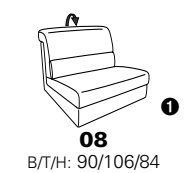

1501 mini

Variante 73
mit Stauraum

Variante 75
mit beiseitiger, manueller Relaxfunktion

Variante 86
mit Wallfree

Typenplan 1501

die Wallfree-Funktion ist manuell oder elektrisch verstellbar erhältlich!

① nur mit bodennahen Varianten kombinierbar
② bodennah

Eckelemente

Sofas

mit Wallfree-Funktion ohne Wall-free-Funktion

Abschlusselemente

mit Wallfree-Funktion

ohne Wallfree-Funktion

Zwischenelemente

mit Wallfree-Funktion

ohne Wallfree-Funktion

Sessel

mit Wallfree-Funktion ohne Wall-free-Funktion

Recamiere

mit Wallfree-Funktion

fest

Zwischentische / Zubehör

Hocker