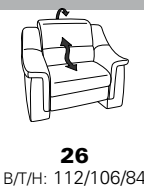

1501 mini

Variante 73
mit Stauraum

Variante 75
mit beiseitiger, manueller Relaxfunktion

Variante 86
mit Wallfree

Typenplan 1501

die Wallfree-Funktion ist manuell oder elektrisch verstellbar erhältlich!

① nur mit bodennahen Varianten kombinierbar
② bodennah

Eckelemente

Sofas

mit Wallfree-Funktion ohne Wall-free-Funktion

Abschlusselemente

mit Wallfree-Funktion

ohne Wallfree-Funktion

Zwischenelemente

mit Wallfree-Funktion

ohne Wallfree-Funktion

Sessel

mit Wallfree-Funktion ohne Wall-free-Funktion

Recamiere

mit Wallfree-Funktion

fest

Zwischentische / Zubehör

Hocker