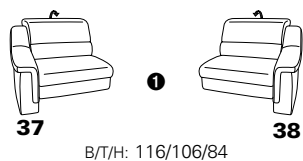

1501 mini

Variante 73
mit Stauraum

Variante 75
mit beiseitiger, manueller Relaxfunktion

Variante 86
mit Wallfree

Typenplan 1501

die Wallfree-Funktion ist manuell oder elektrisch verstellbar erhältlich!

① nur mit bodennahen Varianten kombinierbar
② bodennah

Eckelemente

Sofas

mit Wallfree-Funktion ohne Wall-free-Funktion

Abschlusselemente

mit Wallfree-Funktion

ohne Wallfree-Funktion

Zwischenelemente

mit Wallfree-Funktion

ohne Wallfree-Funktion

Sessel

mit Wallfree-Funktion ohne Wall-free-Funktion

Recamiere

mit Wallfree-Funktion

fest

Zwischentische / Zubehör

Hocker