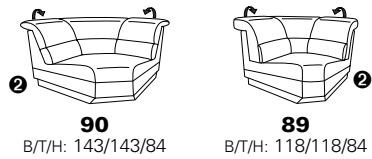

als Maxi-Version mit größerer
Sitzhöhe und Sitztiefe
s. Modell 1301

Zusammenstellung:
3 / 75 / 86 / Armteilkissen 93
Bezug:
14 Aqua Clean rettich

PLANOPOLY motion

NEU:
jetzt auch mit Herz-Waage-Funktion
in allen elektrischen Wallfree-Elementen
als Zusatzausstattung!

1501 mini

Variante 73
mit Stauraum

Variante 75
mit beiseitiger, manueller Relaxfunktion

Variante 86
mit Wallfree

Typenplan 1501

die Wallfree-Funktion ist manuell oder elektrisch verstellbar erhältlich!

① nur mit bodennahen Varianten kombinierbar
② bodennah

Eckelemente

Sofas

mit Wallfree-Funktion ohne Wall-free-Funktion

Abschlusselemente

mit Wallfree-Funktion

ohne Wallfree-Funktion

Zwischenelemente

mit Wallfree-Funktion