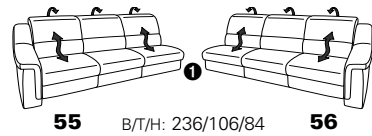

1501 mini

Variante 73
mit Stauraum

Variante 75
mit beiseitiger, manueller Relaxfunktion

Variante 86
mit Wallfree

Typenplan 1501

die Wallfree-Funktion ist manuell oder elektrisch verstellbar erhältlich!

① nur mit bodennahen Varianten kombinierbar
② bodennah

Eckelemente

Sofas

mit Wallfree-Funktion ohne Wall-free-Funktion

Abschlusselemente

mit Wallfree-Funktion

ohne Wallfree-Funktion

Zwischenelemente

mit Wallfree-Funktion

ohne Wallfree-Funktion

Sessel

mit Wallfree-Funktion ohne Wall-free-Funktion

Recamiere

mit Wallfree-Funktion

fest

Zwischentische / Zubehör

Hocker