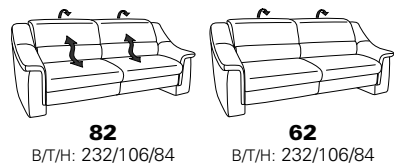

als Maxi-Version mit größerer
Sitzhöhe und Sitztiefe
s. Modell 1301

Zusammenstellung:
3 / 75 / 86 / Armteilkissen 93
Bezug:
14 Aqua Clean rettich

PLANOPOLY motion

NEU:
jetzt auch mit Herz-Waage-Funktion
in allen elektrischen Wallfree-Elementen
als Zusatzausstattung!

1501 mini

Variante 73
mit Stauraum

Variante 75
mit beiseitiger, manueller Relaxfunktion

Variante 86
mit Wallfree

Typenplan 1501

die Wallfree-Funktion ist manuell oder elektrisch verstellbar erhältlich!

① nur mit bodennahen Varianten kombinierbar
② bodennah

Eckelemente

Sofas

mit Wallfree-Funktion ohne Wall-free-Funktion

Abschlusselemente

mit Wallfree-Funktion

ohne Wallfree-Funktion

Zwischenelemente

mit Wallfree-Funktion