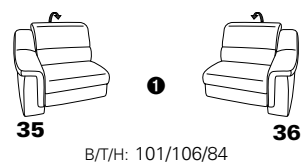

1501 mini

Variante 73
mit Stauraum

Variante 75
mit beiseitiger, manueller Relaxfunktion

Variante 86
mit Wallfree

Typenplan 1501

die Wallfree-Funktion ist manuell oder elektrisch verstellbar erhältlich!

① nur mit bodennahen Varianten kombinierbar
② bodennah

Eckelemente

Sofas

mit Wallfree-Funktion ohne Wall-free-Funktion

Abschlusselemente

mit Wallfree-Funktion

ohne Wallfree-Funktion

Zwischenelemente

mit Wallfree-Funktion

ohne Wallfree-Funktion

Sessel

mit Wallfree-Funktion ohne Wall-free-Funktion

Recamiere

mit Wallfree-Funktion

fest

Zwischentische / Zubehör

Hocker