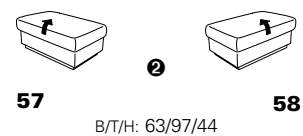

1501 mini

Variante 73
mit Stauraum

Variante 75
mit beiseitiger, manueller Relaxfunktion

Variante 86
mit Wallfree

Typenplan 1501

die Wallfree-Funktion ist manuell oder elektrisch verstellbar erhältlich!

① nur mit bodennahen Varianten kombinierbar
② bodennah

Eckelemente

Sofas

mit Wallfree-Funktion ohne Wall-free-Funktion

Abschlusselemente

mit Wallfree-Funktion

ohne Wallfree-Funktion

Zwischenelemente

mit Wallfree-Funktion

ohne Wallfree-Funktion

Sessel

mit Wallfree-Funktion ohne Wall-free-Funktion

Recamiere

mit Wallfree-Funktion

fest

Zwischentische / Zubehör

Hocker