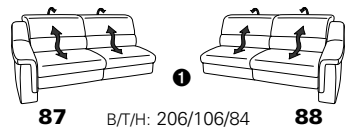

1501 mini

Variante 73
mit Stauraum

Variante 75
mit beiseitiger, manueller Relaxfunktion

Variante 86
mit Wallfree

Typenplan 1501

die Wallfree-Funktion ist manuell oder elektrisch verstellbar erhältlich!

① nur mit bodennahen Varianten kombinierbar
② bodennah

Eckelemente

Sofas

mit Wallfree-Funktion ohne Wall-free-Funktion

Abschlusselemente

mit Wallfree-Funktion

ohne Wallfree-Funktion

Zwischenelemente

mit Wallfree-Funktion

ohne Wallfree-Funktion

Sessel

mit Wallfree-Funktion ohne Wall-free-Funktion

Recamiere

mit Wallfree-Funktion

fest

Zwischentische / Zubehör

Hocker