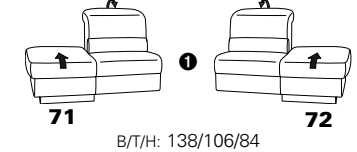

1501 mini

Variante 73
mit Stauraum

Variante 75
mit beiseitiger, manueller Relaxfunktion

Variante 86
mit Wallfree

Typenplan 1501

die Wallfree-Funktion ist manuell oder elektrisch verstellbar erhältlich!

① nur mit bodennahen Varianten kombinierbar
② bodennah

Eckelemente

Sofas

mit Wallfree-Funktion ohne Wall-free-Funktion

Abschlusselemente

mit Wallfree-Funktion

ohne Wallfree-Funktion

Zwischenelemente

mit Wallfree-Funktion

ohne Wallfree-Funktion

Sessel

mit Wallfree-Funktion ohne Wall-free-Funktion

Recamiere

mit Wallfree-Funktion

fest

Zwischentische / Zubehör

Hocker