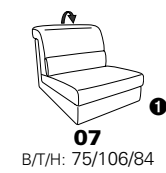

1501 mini

Variante 73
mit Stauraum

Variante 75
mit beiseitiger, manueller Relaxfunktion

Variante 86
mit Wallfree

Typenplan 1501

die Wallfree-Funktion ist manuell oder elektrisch verstellbar erhältlich!

① nur mit bodennahen Varianten kombinierbar
② bodennah

Eckelemente

Sofas

mit Wallfree-Funktion ohne Wall-free-Funktion

Abschlusselemente

mit Wallfree-Funktion

ohne Wallfree-Funktion

Zwischenelemente

mit Wallfree-Funktion

ohne Wallfree-Funktion

Sessel

mit Wallfree-Funktion ohne Wall-free-Funktion

Recamiere

mit Wallfree-Funktion

fest

Zwischentische / Zubehör

Hocker