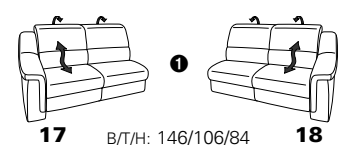

als Maxi-Version mit größerer
Sitzhöhe und Sitztiefe
s. Modell 1301

Zusammenstellung:
3 / 75 / 86 / Armteilkissen 93
Bezug:
14 Aqua Clean rettich

PLANOPOLY motion

NEU:
jetzt auch mit Herz-Waage-Funktion
in allen elektrischen Wallfree-Elementen
als Zusatzausstattung!

1501 mini

Variante 73
mit Stauraum

Variante 75
mit beiseitiger, manueller Relaxfunktion

Variante 86
mit Wallfree

Typenplan 1501

die Wallfree-Funktion ist manuell oder elektrisch verstellbar erhältlich!

① nur mit bodennahen Varianten kombinierbar
② bodennah

Eckelemente

Sofas

mit Wallfree-Funktion ohne Wall-free-Funktion

Abschlusselemente

mit Wallfree-Funktion

ohne Wallfree-Funktion

Zwischenelemente

mit Wallfree-Funktion

ohne Wallfree-Funktion

Sessel

mit Wallfree-Funktion ohne Wall-free-Funktion

Recamiere

mit Wallfree-Funktion

fest

Zwischentische / Zubehör

Hocker