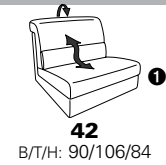

1501 mini

Variante 73
mit Stauraum

Variante 75
mit beiseitiger, manueller Relaxfunktion

Variante 86
mit Wallfree

Typenplan 1501

die Wallfree-Funktion ist manuell oder elektrisch verstellbar erhältlich!

① nur mit bodennahen Varianten kombinierbar
② bodennah

Eckelemente

Sofas

mit Wallfree-Funktion ohne Wall-free-Funktion

Abschlusselemente

mit Wallfree-Funktion

ohne Wallfree-Funktion

Zwischenelemente

mit Wallfree-Funktion

ohne Wallfree-Funktion

Sessel

mit Wallfree-Funktion ohne Wall-free-Funktion

Recamiere

mit Wallfree-Funktion

fest

Zwischentische / Zubehör

Hocker