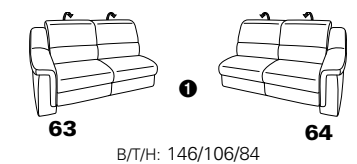

1501 mini

Variante 73
mit Stauraum

Variante 75
mit beiseitiger, manueller Relaxfunktion

Variante 86
mit Wallfree

Typenplan 1501

die Wallfree-Funktion ist manuell oder elektrisch verstellbar erhältlich!

① nur mit bodennahen Varianten kombinierbar
② bodennah

Eckelemente

Sofas

mit Wallfree-Funktion ohne Wall-free-Funktion

Abschlusselemente

mit Wallfree-Funktion

ohne Wallfree-Funktion

Zwischenelemente

mit Wallfree-Funktion

ohne Wallfree-Funktion

Sessel

mit Wallfree-Funktion ohne Wall-free-Funktion

Recamiere

mit Wallfree-Funktion

fest

Zwischentische / Zubehör

Hocker