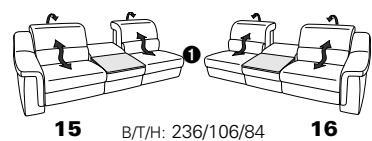

als Maxi-Version mit größerer
Sitzhöhe und Sitztiefe
s. Modell 1301

Zusammenstellung:
3 / 75 / 86 / Armteilkissen 93
Bezug:
14 Aqua Clean rettich

PLANOPOLY motion

NEU:
jetzt auch mit Herz-Waage-Funktion
in allen elektrischen Wallfree-Elementen
als Zusatzausstattung!

1501 mini

Variante 73
mit Stauraum

Variante 75
mit beiseitiger, manueller Relaxfunktion

Variante 86
mit Wallfree

Typenplan 1501

die Wallfree-Funktion ist manuell oder elektrisch verstellbar erhältlich!

① nur mit bodennahen Varianten kombinierbar
② bodennah

Eckelemente

Sofas

mit Wallfree-Funktion ohne Wall-free-Funktion

Abschlusselemente

mit Wallfree-Funktion

ohne Wallfree-Funktion

Zwischenelemente

mit Wallfree-Funktion

ohne Wallfree-Funktion

Sessel

mit Wallfree-Funktion ohne Wall-free-Funktion

Recamiere

mit Wallfree-Funktion

fest

Zwischentische / Zubehör

Hocker