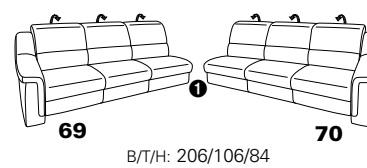

1501 mini

Variante 73
mit Stauraum

Variante 75
mit beiseitiger, manueller Relaxfunktion

Variante 86
mit Wallfree

Typenplan 1501

die Wallfree-Funktion ist manuell oder elektrisch verstellbar erhältlich!

① nur mit bodennahen Varianten kombinierbar
② bodennah

Eckelemente

Sofas

mit Wallfree-Funktion ohne Wall-free-Funktion

Abschlusselemente

mit Wallfree-Funktion

ohne Wallfree-Funktion

Zwischenelemente

mit Wallfree-Funktion

ohne Wallfree-Funktion

Sessel

mit Wallfree-Funktion ohne Wall-free-Funktion

Recamiere

mit Wallfree-Funktion

fest

Zwischentische / Zubehör

Hocker