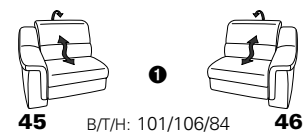

1501 mini

Variante 73
mit Stauraum

Variante 75
mit beiseitiger, manueller Relaxfunktion

Variante 86
mit Wallfree

Typenplan 1501

die Wallfree-Funktion ist manuell oder elektrisch verstellbar erhältlich!

① nur mit bodennahen Varianten kombinierbar
② bodennah

Eckelemente

Sofas

mit Wallfree-Funktion ohne Wall-free-Funktion

Abschlusselemente

mit Wallfree-Funktion

ohne Wallfree-Funktion

Zwischenelemente

mit Wallfree-Funktion

ohne Wallfree-Funktion

Sessel

mit Wallfree-Funktion ohne Wall-free-Funktion

Recamiere

mit Wallfree-Funktion

fest

Zwischentische / Zubehör

Hocker