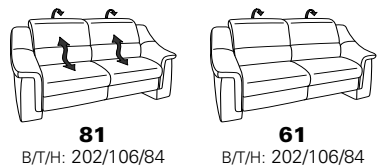

als Maxi-Version mit größerer
Sitzhöhe und Sitztiefe
s. Modell 1301

Zusammenstellung:
3 / 75 / 86 / Armteilkissen 93
Bezug:
14 Aqua Clean rettich

PLANOPOLY motion

NEU:
jetzt auch mit Herz-Waage-Funktion
in allen elektrischen Wallfree-Elementen
als Zusatzausstattung!

1501 mini

Variante 73
mit Stauraum

Variante 75
mit beiseitiger, manueller Relaxfunktion

Variante 86
mit Wallfree

Typenplan 1501

die Wallfree-Funktion ist manuell oder elektrisch verstellbar erhältlich!

① nur mit bodennahen Varianten kombinierbar
② bodennah

Eckelemente

Sofas

mit Wallfree-Funktion ohne Wall-free-Funktion

Abschlusselemente

mit Wallfree-Funktion

ohne Wallfree-Funktion

Zwischenelemente

mit Wallfree-Funktion