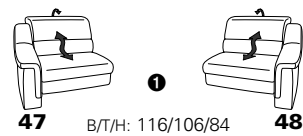

1501 mini

Variante 73
mit Stauraum

Variante 75
mit beiseitiger, manueller Relaxfunktion

Variante 86
mit Wallfree

Typenplan 1501

die Wallfree-Funktion ist manuell oder elektrisch verstellbar erhältlich!

① nur mit bodennahen Varianten kombinierbar
② bodennah

Eckelemente

Sofas

mit Wallfree-Funktion ohne Wall-free-Funktion

Abschlusselemente

mit Wallfree-Funktion

ohne Wallfree-Funktion

Zwischenelemente

mit Wallfree-Funktion

ohne Wallfree-Funktion

Sessel

mit Wallfree-Funktion ohne Wall-free-Funktion

Recamiere

mit Wallfree-Funktion

fest

Zwischentische / Zubehör

Hocker