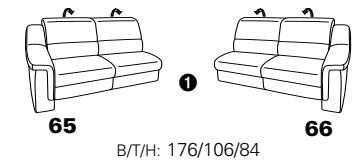

1501 mini

Variante 73
mit Stauraum

Variante 75
mit beiseitiger, manueller Relaxfunktion

Variante 86
mit Wallfree

Typenplan 1501

die Wallfree-Funktion ist manuell oder elektrisch verstellbar erhältlich!

① nur mit bodennahen Varianten kombinierbar
② bodennah

Eckelemente

Sofas

mit Wallfree-Funktion ohne Wall-free-Funktion

Abschlusselemente

mit Wallfree-Funktion

ohne Wallfree-Funktion

Zwischenelemente

mit Wallfree-Funktion

ohne Wallfree-Funktion

Sessel

mit Wallfree-Funktion ohne Wall-free-Funktion

Recamiere

mit Wallfree-Funktion

fest

Zwischentische / Zubehör

Hocker