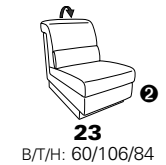

1501 mini

Variante 73
mit Stauraum

Variante 75
mit beiseitiger, manueller Relaxfunktion

Variante 86
mit Wallfree

Typenplan 1501

die Wallfree-Funktion ist manuell oder elektrisch verstellbar erhältlich!

① nur mit bodennahen Varianten kombinierbar
② bodennah

Eckelemente

Sofas

mit Wallfree-Funktion ohne Wall-free-Funktion

Abschlusselemente

mit Wallfree-Funktion

ohne Wallfree-Funktion

Zwischenelemente

mit Wallfree-Funktion

ohne Wallfree-Funktion

Sessel

mit Wallfree-Funktion ohne Wall-free-Funktion

Recamiere

mit Wallfree-Funktion

fest

Zwischentische / Zubehör

Hocker