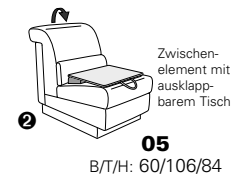

1501 mini

Variante 73
mit Stauraum

Variante 75
mit beiseitiger, manueller Relaxfunktion

Variante 86
mit Wallfree

Typenplan 1501

die Wallfree-Funktion ist manuell oder elektrisch verstellbar erhältlich!

① nur mit bodennahen Varianten kombinierbar
② bodennah

Eckelemente

Sofas

mit Wallfree-Funktion ohne Wall-free-Funktion

Abschlusselemente

mit Wallfree-Funktion

ohne Wallfree-Funktion

Zwischenelemente

mit Wallfree-Funktion

ohne Wallfree-Funktion

Sessel

mit Wallfree-Funktion ohne Wall-free-Funktion

Recamiere

mit Wallfree-Funktion

fest

Zwischentische / Zubehör

Hocker