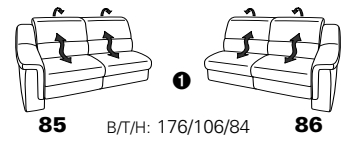

1501 mini

Variante 73
mit Stauraum

Variante 75
mit beiseitiger, manueller Relaxfunktion

Variante 86
mit Wallfree

Typenplan 1501

die Wallfree-Funktion ist manuell oder elektrisch verstellbar erhältlich!

① nur mit bodennahen Varianten kombinierbar
② bodennah

Eckelemente

Sofas

mit Wallfree-Funktion ohne Wall-free-Funktion

Abschlusselemente

mit Wallfree-Funktion

ohne Wallfree-Funktion

Zwischenelemente

mit Wallfree-Funktion

ohne Wallfree-Funktion

Sessel

mit Wallfree-Funktion ohne Wall-free-Funktion

Recamiere

mit Wallfree-Funktion

fest

Zwischentische / Zubehör

Hocker