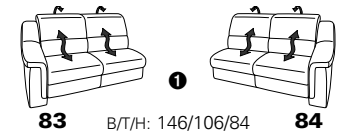

1501 mini

Variante 73
mit Stauraum

Variante 75
mit beiseitiger, manueller Relaxfunktion

Variante 86
mit Wallfree

Typenplan 1501

die Wallfree-Funktion ist manuell oder elektrisch verstellbar erhältlich!

① nur mit bodennahen Varianten kombinierbar
② bodennah

Eckelemente

Sofas

mit Wallfree-Funktion ohne Wall-free-Funktion

Abschlusselemente

mit Wallfree-Funktion

ohne Wallfree-Funktion

Zwischenelemente

mit Wallfree-Funktion

ohne Wallfree-Funktion

Sessel

mit Wallfree-Funktion ohne Wall-free-Funktion

Recamiere

mit Wallfree-Funktion

fest

Zwischentische / Zubehör

Hocker