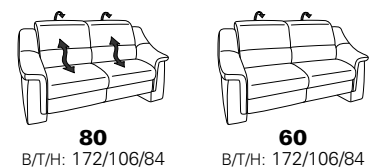

als Maxi-Version mit größerer
Sitzhöhe und Sitztiefe
s. Modell 1301

Zusammenstellung:
3 / 75 / 86 / Armteilkissen 93
Bezug:
14 Aqua Clean rettich

PLANOPOLY motion

NEU:
jetzt auch mit Herz-Waage-Funktion
in allen elektrischen Wallfree-Elementen
als Zusatzausstattung!

1501 mini

Variante 73
mit Stauraum

Variante 75
mit beiseitiger, manueller Relaxfunktion

Variante 86
mit Wallfree

Typenplan 1501

die Wallfree-Funktion ist manuell oder elektrisch verstellbar erhältlich!

① nur mit bodennahen Varianten kombinierbar
② bodennah

Eckelemente

Sofas

mit Wallfree-Funktion ohne Wall-free-Funktion

Abschlusselemente

mit Wallfree-Funktion

ohne Wallfree-Funktion

Zwischenelemente

mit Wallfree-Funktion