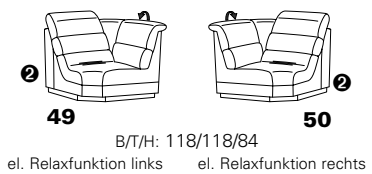

als Maxi-Version mit größerer
Sitzhöhe und Sitztiefe
s. Modell 1301

Zusammenstellung:
3 / 75 / 86 / Armteilkissen 93
Bezug:
14 Aqua Clean rettich

PLANOPOLY motion

NEU:
jetzt auch mit Herz-Waage-Funktion
in allen elektrischen Wallfree-Elementen
als Zusatzausstattung!

1501 mini

Variante 73
mit Stauraum

Variante 75
mit beiseitiger, manueller Relaxfunktion

Variante 86
mit Wallfree

Typenplan 1501

die Wallfree-Funktion ist manuell oder elektrisch verstellbar erhältlich!

① nur mit bodennahen Varianten kombinierbar
② bodennah

Eckelemente

Sofas

mit Wallfree-Funktion ohne Wall-free-Funktion

Abschlusselemente

mit Wallfree-Funktion

ohne Wallfree-Funktion

Zwischenelemente

mit Wallfree-Funktion