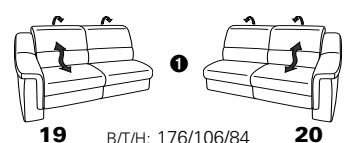

1501 mini

Variante 73
mit Stauraum

Variante 75
mit beiseitiger, manueller Relaxfunktion

Variante 86
mit Wallfree

Typenplan 1501

die Wallfree-Funktion ist manuell oder elektrisch verstellbar erhältlich!

① nur mit bodennahen Varianten kombinierbar
② bodennah

Eckelemente

Sofas

mit Wallfree-Funktion ohne Wall-free-Funktion

Abschlusselemente

mit Wallfree-Funktion

ohne Wallfree-Funktion

Zwischenelemente

mit Wallfree-Funktion

ohne Wallfree-Funktion

Sessel

mit Wallfree-Funktion ohne Wall-free-Funktion

Recamiere

mit Wallfree-Funktion

fest

Zwischentische / Zubehör

Hocker