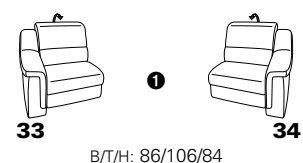

1501 mini

Variante 73
mit Stauraum

Variante 75
mit beiseitiger, manueller Relaxfunktion

Variante 86
mit Wallfree

Typenplan 1501

die Wallfree-Funktion ist manuell oder elektrisch verstellbar erhältlich!

① nur mit bodennahen Varianten kombinierbar
② bodennah

Eckelemente

Sofas

mit Wallfree-Funktion ohne Wall-free-Funktion

Abschlusselemente

mit Wallfree-Funktion

ohne Wallfree-Funktion

Zwischenelemente

mit Wallfree-Funktion

ohne Wallfree-Funktion

Sessel

mit Wallfree-Funktion ohne Wall-free-Funktion

Recamiere

mit Wallfree-Funktion

fest

Zwischentische / Zubehör

Hocker