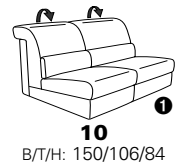

1501 mini

Variante 73
mit Stauraum

Variante 75
mit beiseitiger, manueller Relaxfunktion

Variante 86
mit Wallfree

Typenplan 1501

die Wallfree-Funktion ist manuell oder elektrisch verstellbar erhältlich!

① nur mit bodennahen Varianten kombinierbar
② bodennah

Eckelemente

Sofas

mit Wallfree-Funktion ohne Wall-free-Funktion

Abschlusselemente

mit Wallfree-Funktion

ohne Wallfree-Funktion

Zwischenelemente

mit Wallfree-Funktion

ohne Wallfree-Funktion

Sessel

mit Wallfree-Funktion ohne Wall-free-Funktion

Recamiere

mit Wallfree-Funktion

fest

Zwischentische / Zubehör

Hocker