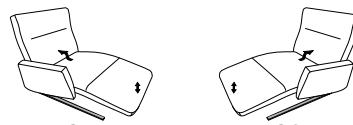

Variante 26
mit Beinauflage und elektrischer
Fußteil- und Rückenverstellung

Abschlusselemente

Abschlussrecamieren

mit Zwischentisch

B/T/H: 148/150/105

B/T/H: 148/150/105

- 1-Sitzer
- mit Beinauflage
- el. Fußteilverstellung
- el. Rückenteilverstellung
- mit drehbarem Sitzfeld
- Zwischentisch
- Beleuchtung
- induktive Ladestation
- Steckdose
- USB Ladestation

- 1-Sitzer
- mit Beinauflage
- el. Fußteilverstellung
- el. Rückenteilverstellung
- mit drehbarem Sitzfeld
- Zwischentisch

29 (33)	Zwischentisch schwarz	30 (33)	27 (33)	Zwischentisch schwarz	28 (33)
29 (45)	Zwischentisch in Balkeneiche	30 (45)	27 (45)	Zwischentisch in Balkeneiche	28 (45)
29 (58)	Zwischentisch in Wildeiche	30 (58)	27 (58)	Zwischentisch in Wildeiche	28 (58)

ohne Zwischentisch

B/T/H: 104/148/105

- 1-Sitzer
- mit Beinauflage
- el. Fußteilverstellung
- el. Rückenteilverstellung

mit Funktion

B/T/H: 194/87/105

- 3-Sitzer
- 2er Sitzteilung
- el. Fußteilverstellung
- el. Rückenteilverstellung

B/T/H: 148/150/105

B/T/H: 148/150/105

- 1-Sitzer
- mit Beinauflage
- el. Fußteilverstellung
- el. Rückenteilverstellung
- mit drehbarem Sitzfeld
- Zwischentisch
- Beleuchtung
- induktive Ladestation
- Steckdose
- USB Ladestation