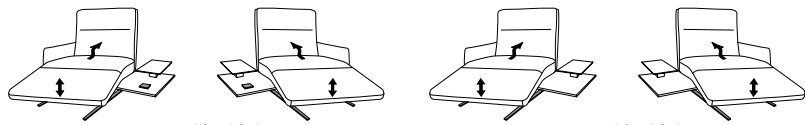

Variante 26
mit Beinauflage und elektrischer
Fußteil- und Rückenverstellung

Abschlusselemente

Abschlussrecamieren

mit Zwischentisch

B/T/H: 148/150/105

B/T/H: 148/150/105

- 1-Sitzer
- mit Beinauflage
- el. Fußteilverstellung
- el. Rückenteilverstellung
- mit drehbarem Sitzfeld
- Zwischentisch
- Beleuchtung
- induktive Ladestation
- Steckdose
- USB Ladestation

- 1-Sitzer
- mit Beinauflage
- el. Fußteilverstellung
- el. Rückenteilverstellung
- mit drehbarem Sitzfeld
- Zwischentisch

29 (33)	Zwischentisch schwarz	30 (33)	27 (33)	Zwischentisch schwarz	28 (33)
29 (45)	Zwischentisch in Balkeneiche	30 (45)	27 (45)	Zwischentisch in Balkeneiche	28 (45)
29 (58)	Zwischentisch in Wildeiche	30 (58)	27 (58)	Zwischentisch in Wildeiche	28 (58)

ohne Zwischentisch

B/T/H: 104/148/105

- 1-Sitzer
- mit Beinauflage
- el. Fußteilverstellung
- el. Rückenteilverstellung

mit Funktion

B/T/H: 194/87/105

- 3-Sitzer
- 2er Sitzteilung
- el. Fußteilverstellung
- el. Rückenteilverstellung

B/T/H: 148/150/105

B/T/H: 148/150/105

- 1-Sitzer
- mit Beinauflage
- el. Fußteilverstellung
- el. Rückenteilverstellung
- mit drehbarem Sitzfeld
- Zwischentisch
- Beleuchtung
- induktive Ladestation
- Steckdose
- USB Ladestation